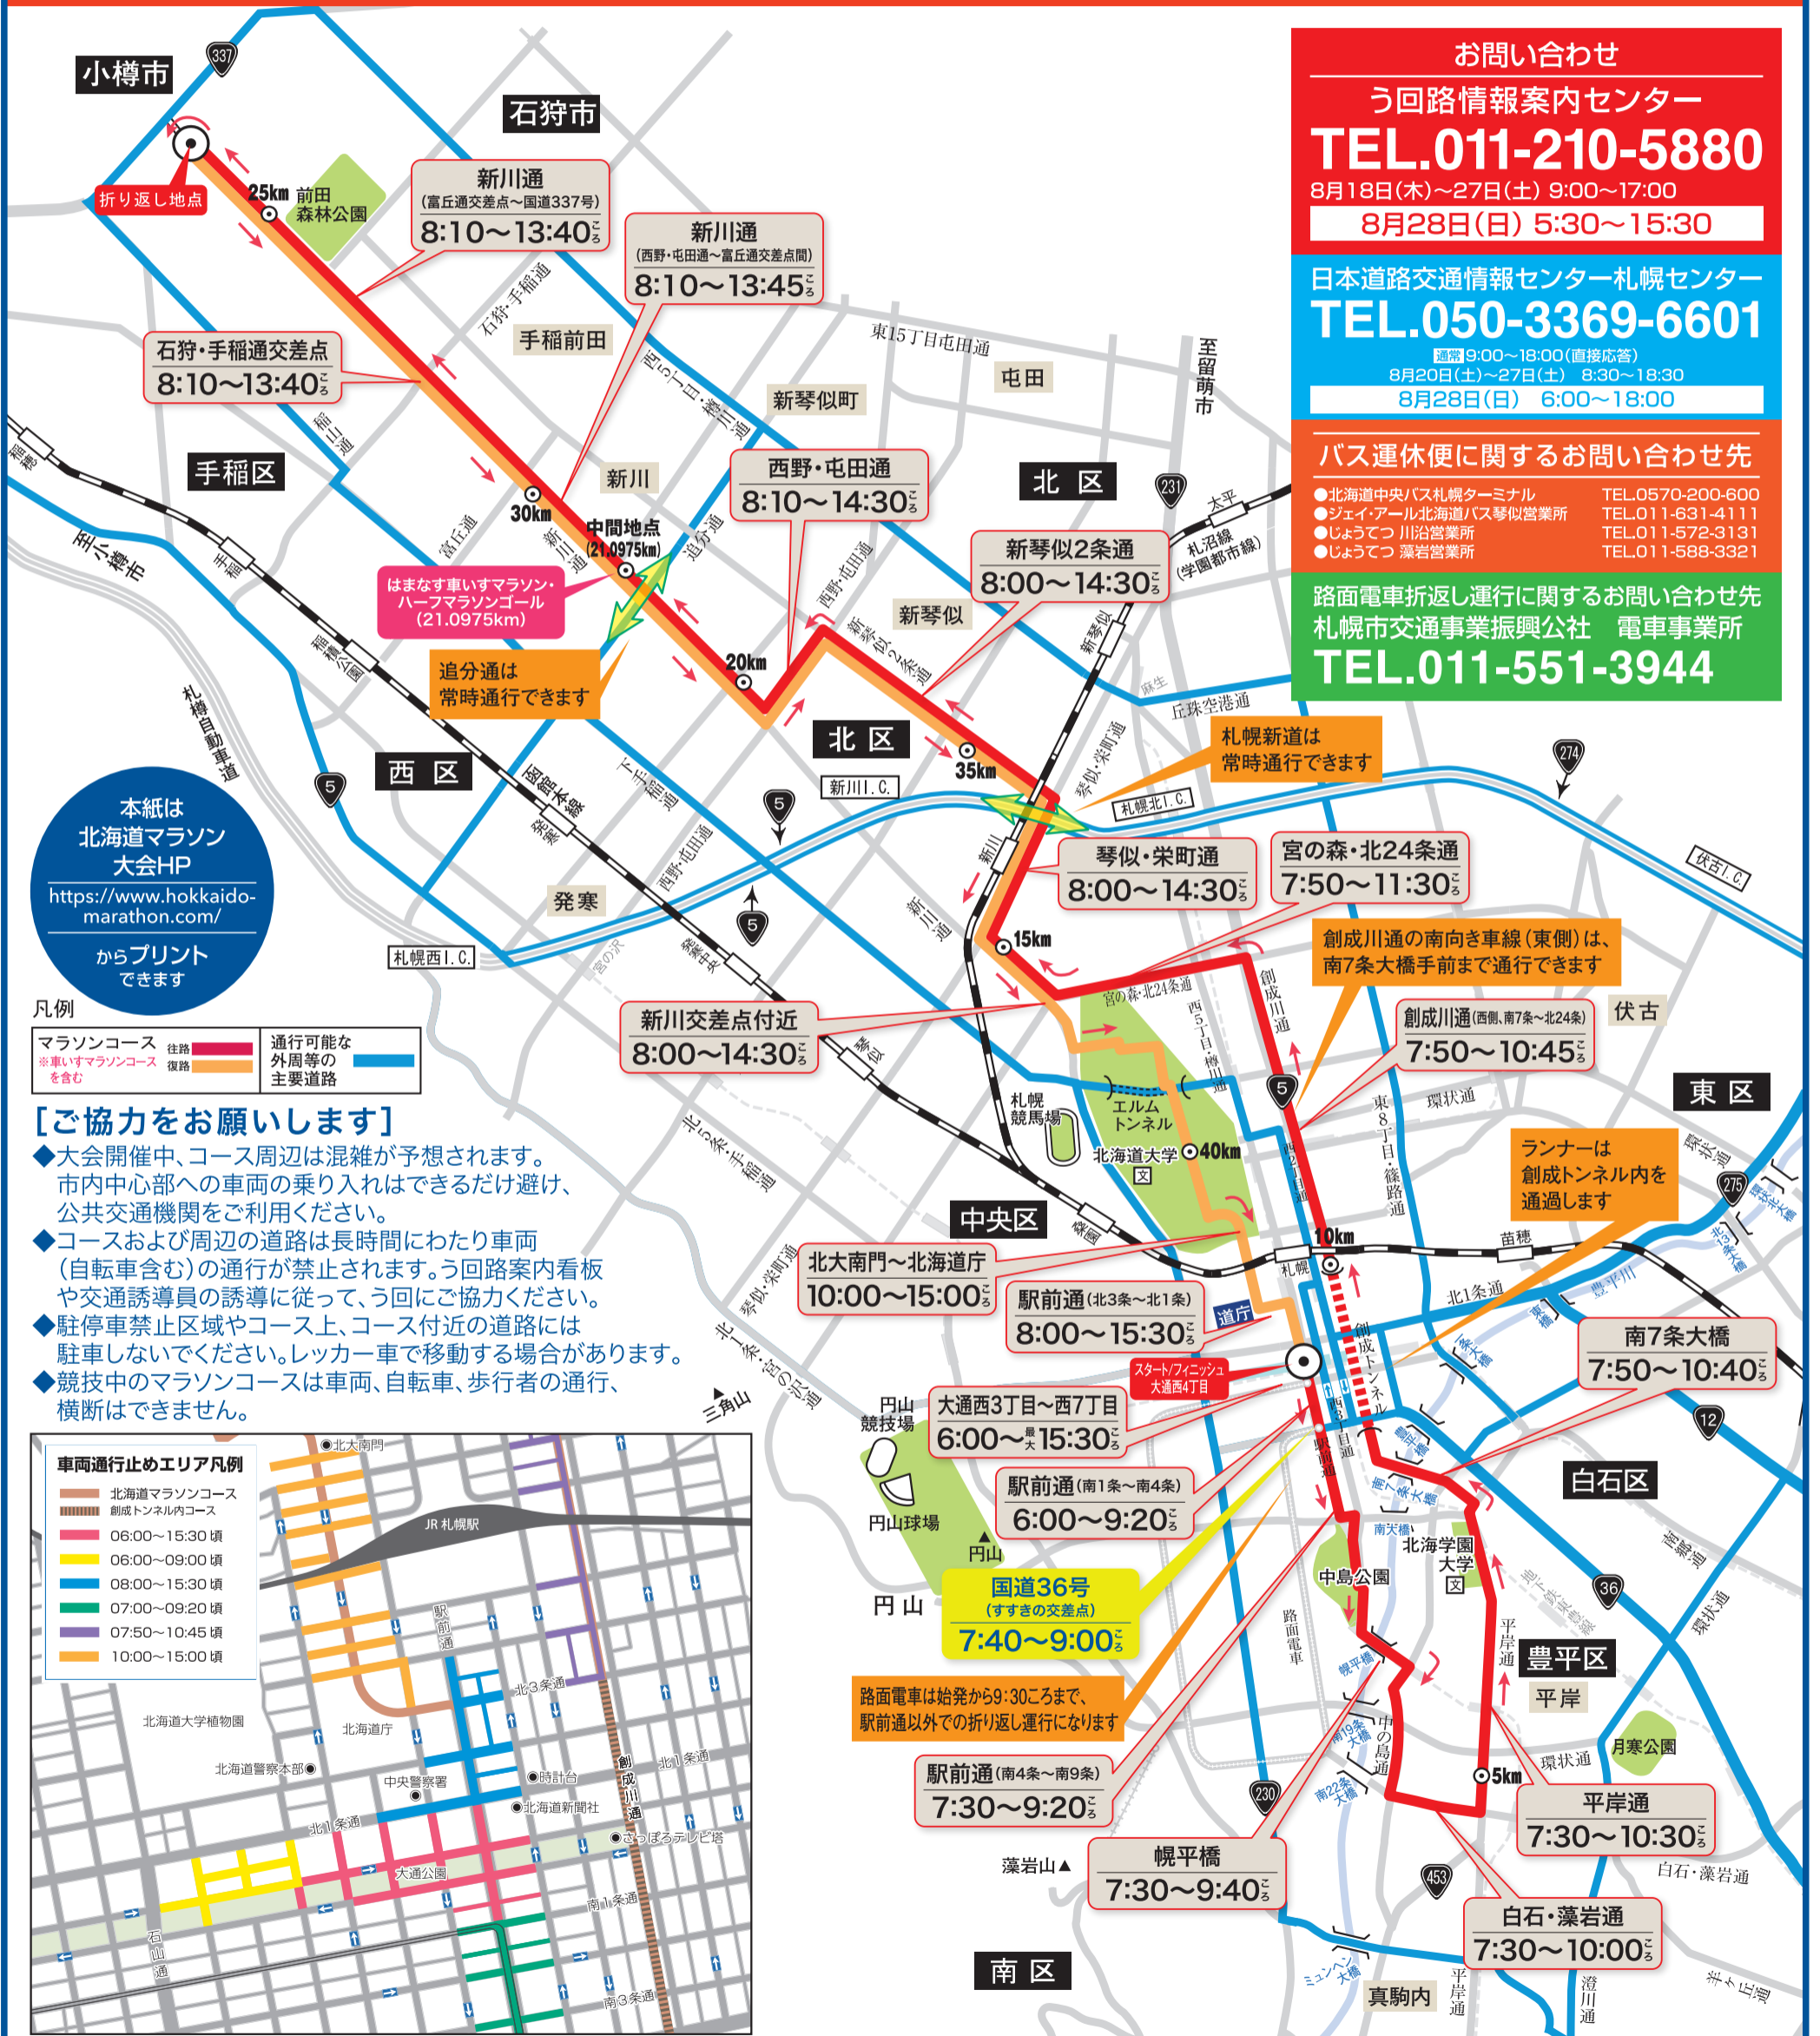

開催に伴う交通規制のお知らせ

北海道マラソン2022 8:30スタート はまなす車いすマラソン2022 7:50スタート

8月28日(日) 合同開催

規制時間内は通行止めです。
規制時間はあくまで目安で、変更になる場合があります。

お問い合わせ
う回路情報案内センター
TEL.011-210-5880
8月18日(木)~27日(土) 9:00~17:00
8月28日(日) 5:30~15:30

日本道路交通情報センター札幌センター
TEL.050-3369-6601
電話 9:00~18:00 (直接応答)
8月20日(土)~27日(土) 8:30~18:30
8月28日(日) 6:00~18:00

バス運休便に関するお問い合わせ先
●北海道中央バス札幌ターミナル TEL.0570-200-600
●ジェイ・アール北海道バス琴似営業所 TEL.011-631-4111
●じょうてつ川沿営業所 TEL.011-572-3131
●じょうてつ 藻岩営業所 TEL.011-588-3321

路面電車折返し運行に関するお問い合わせ先
札幌市交通事業振興公社 電車事業所
TEL.011-551-3944

本紙は
北海道マラソン
大会HP
<https://www.hokkaido-marathon.com/>
からプリント
できます

凡例
マラソンコース 往路 復路
※車いすマラソンコースを含む
通行可能な外周等の主要道路

【ご協力をお願いします】

- ◆大会開催中、コース周辺は混雑が予想されます。市内中心部への車両の乗り入れはできるだけ避け、公共交通機関をご利用ください。
- ◆コースおよび周辺の道路は長時間にわたり車両(自転車含む)の通行が禁止されます。う回路案内看板や交通誘導員の誘導に従って、う回にご協力ください。
- ◆駐停車禁止区域やコース上、コース付近の道路には駐車しないでください。レッカー車で移動する場合があります。
- ◆競技中のマラソンコースは車両、自転車、歩行者の通行、横断はできません。

※スタート・フィニッシュ地点ならびにコース沿線での小型無人機(ドローン)、ラジコンヘリなどは飛行禁止です。

北海道マラソン事務局 011-232-0840(平日10:00~17:00)